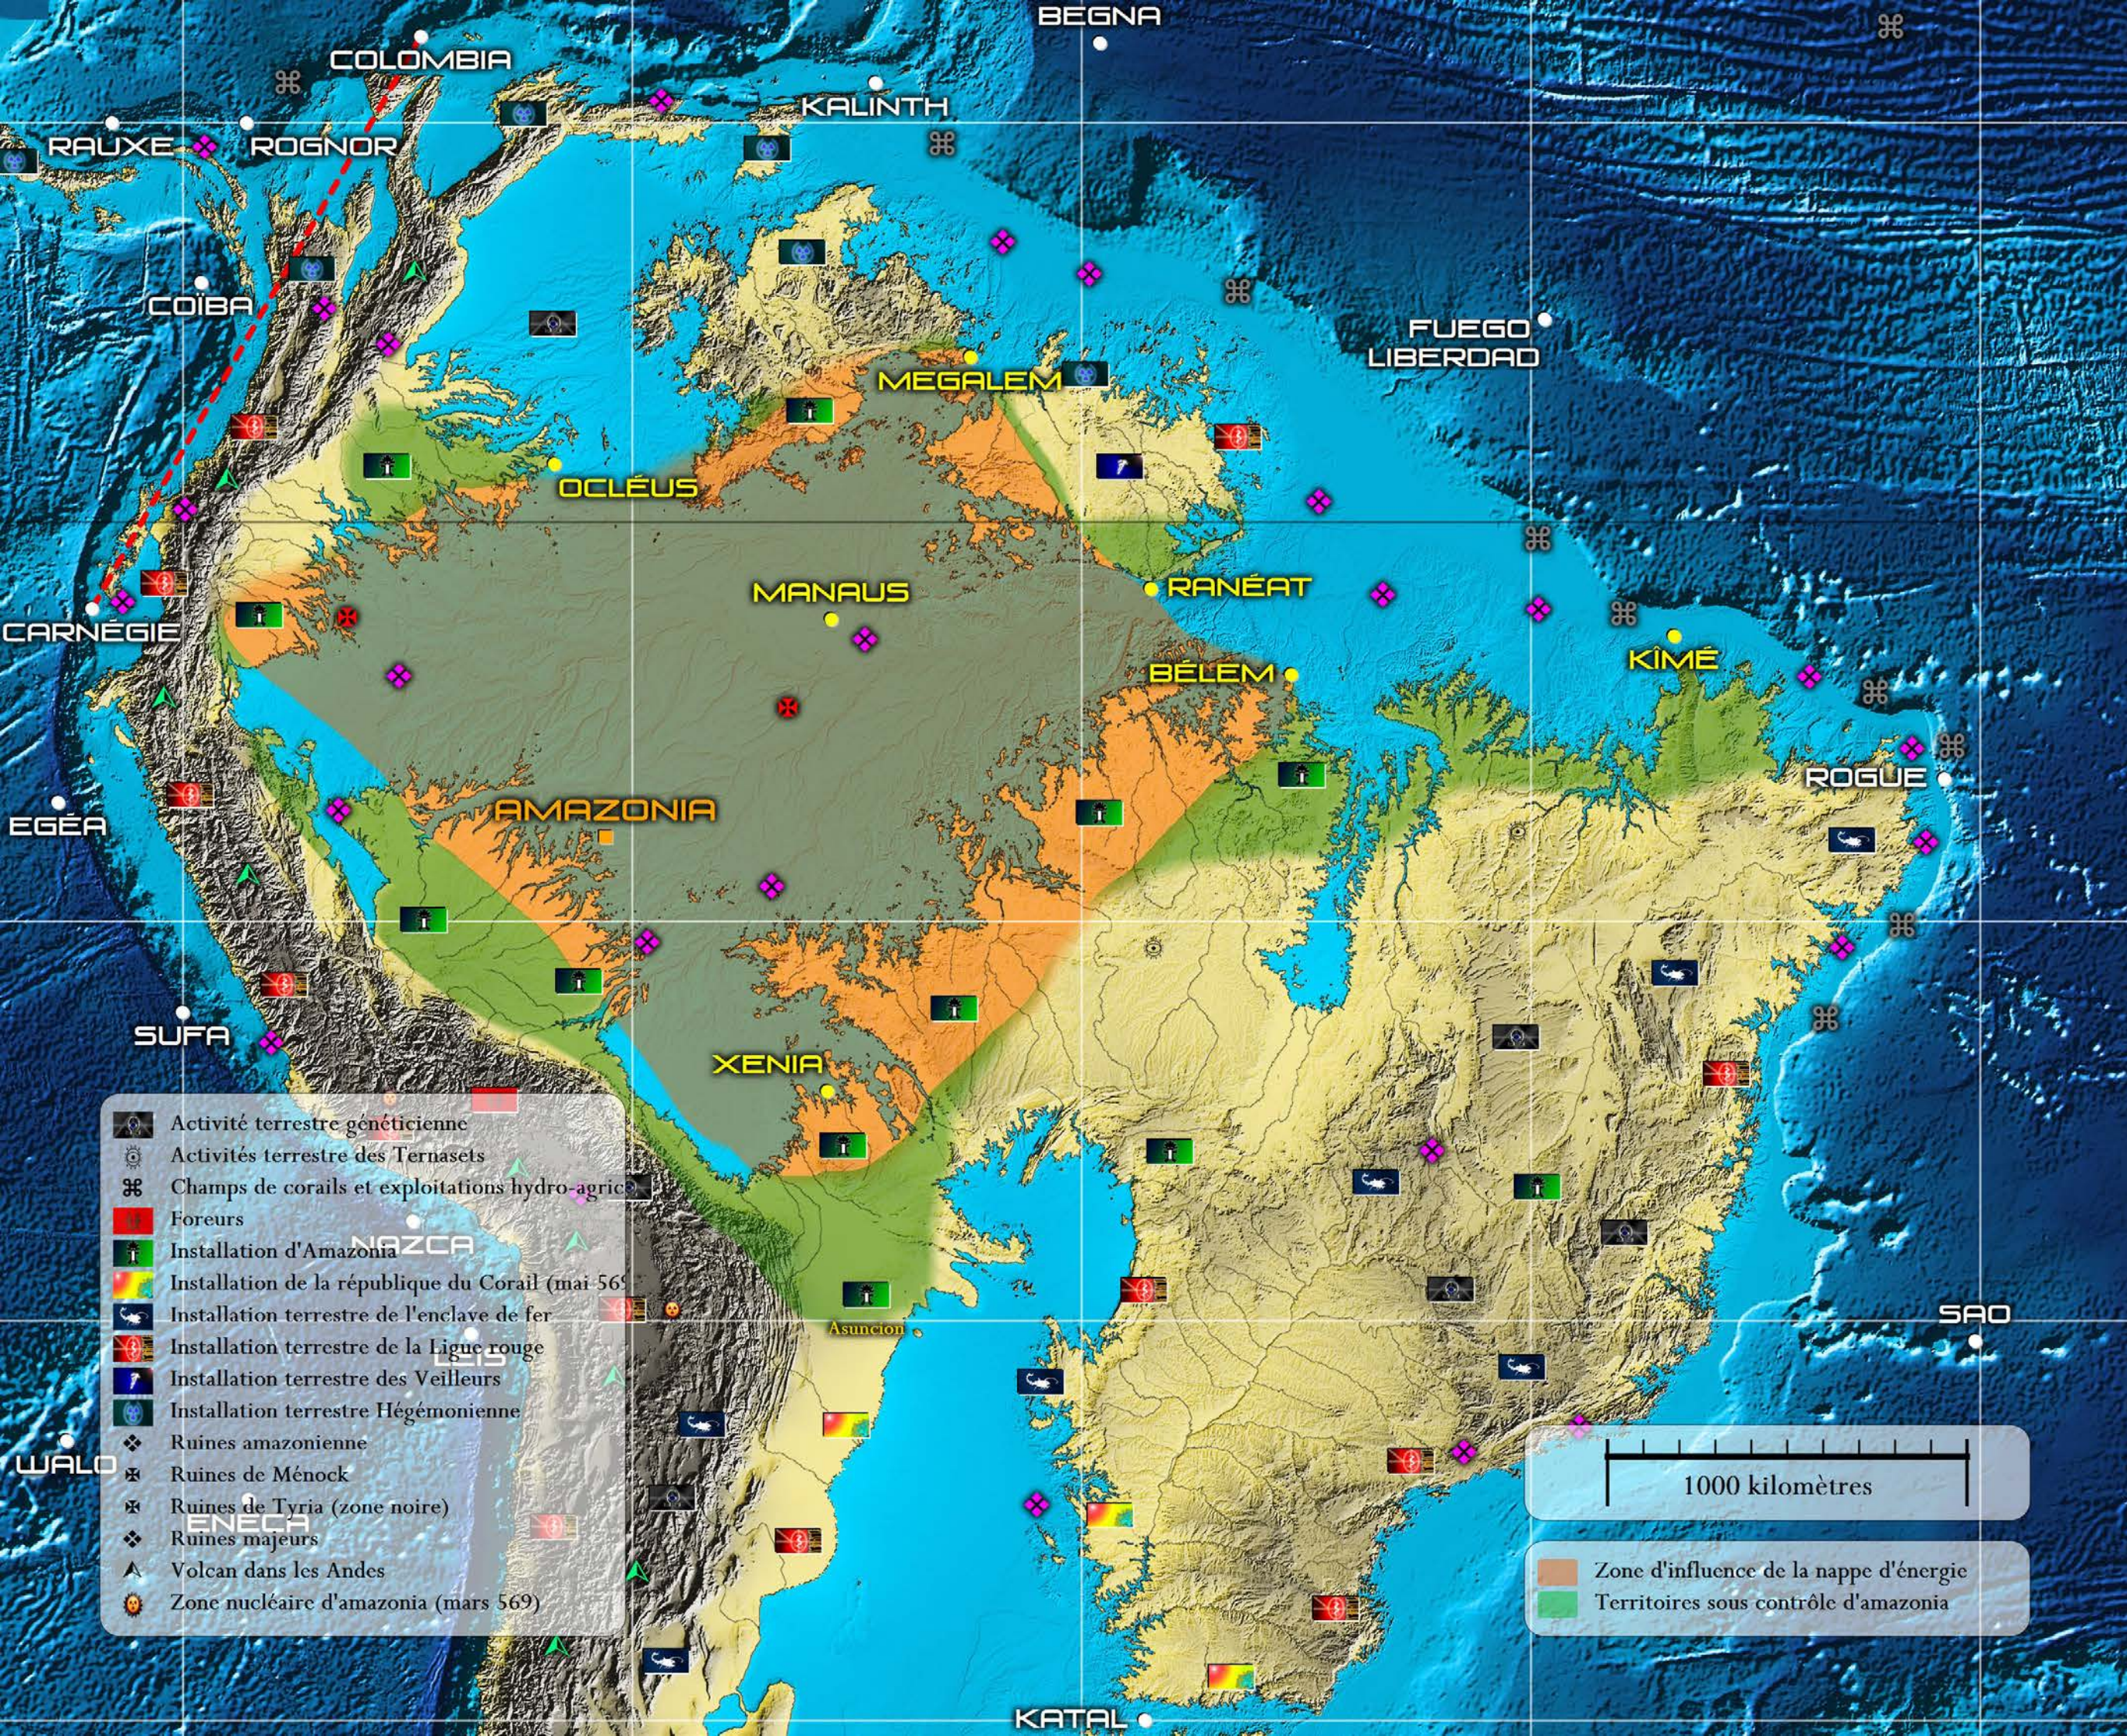

- 1 Bassin de Grenade (-3200m)
- 2 Bassin de Tobago (-2700m)
- 3 Bassin du Venezuela (-5700m)
- 4 Crête d'Hotspur (-250m)
- 5 Crête de Pernambuco
- 6 Crêtes de Minerve
- 7 Pic Columbia
- 8 Plateau du Rio Grande do Norte (-1200m)

Plaine abyssale Trindade (-5200m)

-  Activité terrestre généticienne
-  Activités terrestre des Ternasets
-  Champs de corails et exploitations hydro-agricoles
-  Foreurs
-  Installation d'Amazonia
-  Installation de la république du Corail (mai 569)
-  Installation terrestre de l'enclave de fer
-  Installation terrestre de la Ligue rouge
-  Installation terrestre des Veilleurs
-  Installation terrestre Hégémonienne
-  Ruines amazonienne
-  Ruines de Ménock
-  Ruines de Tyria (zone noire)
-  Ruines majeurs
-  Volcan dans les Andes
-  Zone nucléaire d'amazonia (mars 569)

1000 kilomètres

-  Zone d'influence de la nappe d'énergie
-  Territoires sous contrôle d'amazonia